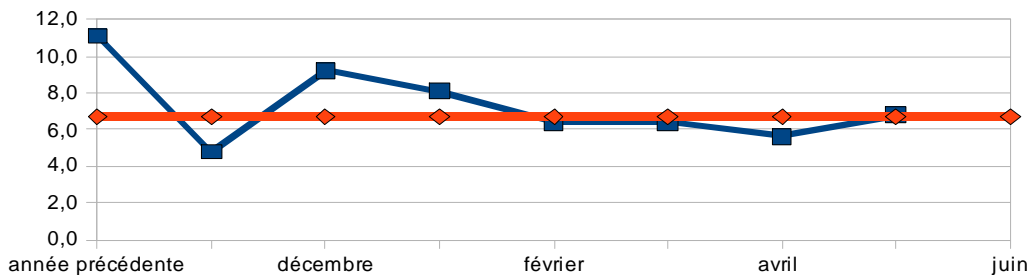

Exemple de bilan individuel

consommation mensuelle d'électricité

mai / départ

-28%

Global / départ

-16%

consommation mensuelle de gaz

Hiver 07-08

/ hiver 06-07

-55%

consommation moyenne de septembre 2006 à mars 2007 : 785 kWh/mois

consommation moyenne de septembre 2007 à mars 2008 : 351 kWh/mois

consommation mensuelle d'eau

avril / départ

-39%

Global / départ