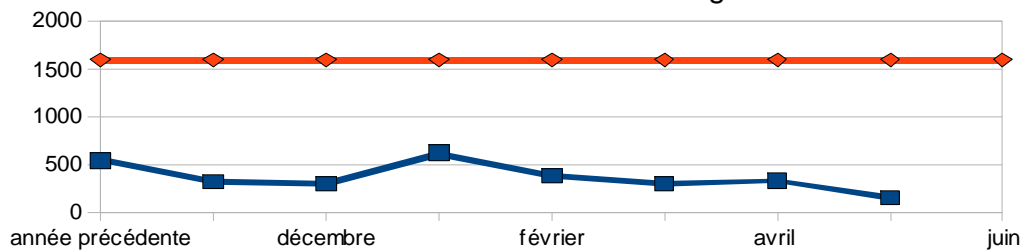

Exemple de bilan individuel

consommation mensuelle d'électricité

mai / départ

-28%

Global / départ

-16%

consommation mensuelle de gaz

Hiver 07-08

/ hiver 06-07

-55%

consommation moyenne de septembre 2006 à mars 2007 : 785 kWh/mois

consommation moyenne de septembre 2007 à mars 2008 : 351 kWh/mois

consommation mensuelle d'eau

avril / départ

-39%

Global / départ