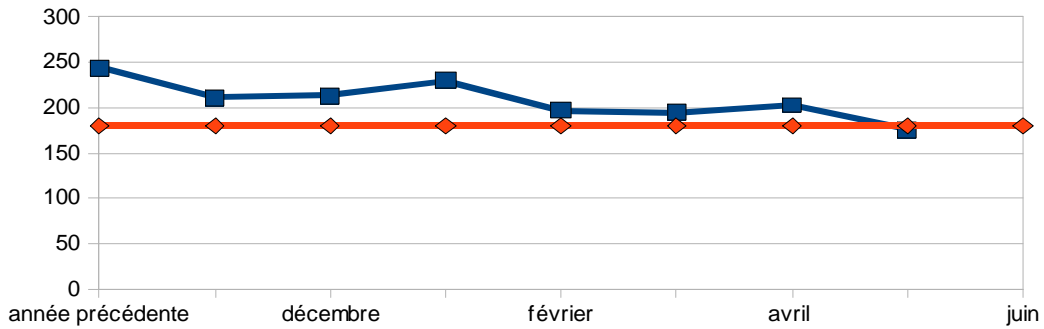

Exemple de bilan individuel

consommation mensuelle d'électricité

mai / départ

-28%

Global / départ

-16%

consommation mensuelle de gaz

Hiver 07-08

/ hiver 06-07

-55%

consommation moyenne de septembre 2006 à mars 2007 : 785 kWh/mois

consommation moyenne de septembre 2007 à mars 2008 : 351 kWh/mois

consommation mensuelle d'eau

avril / départ

-39%

Global / départ